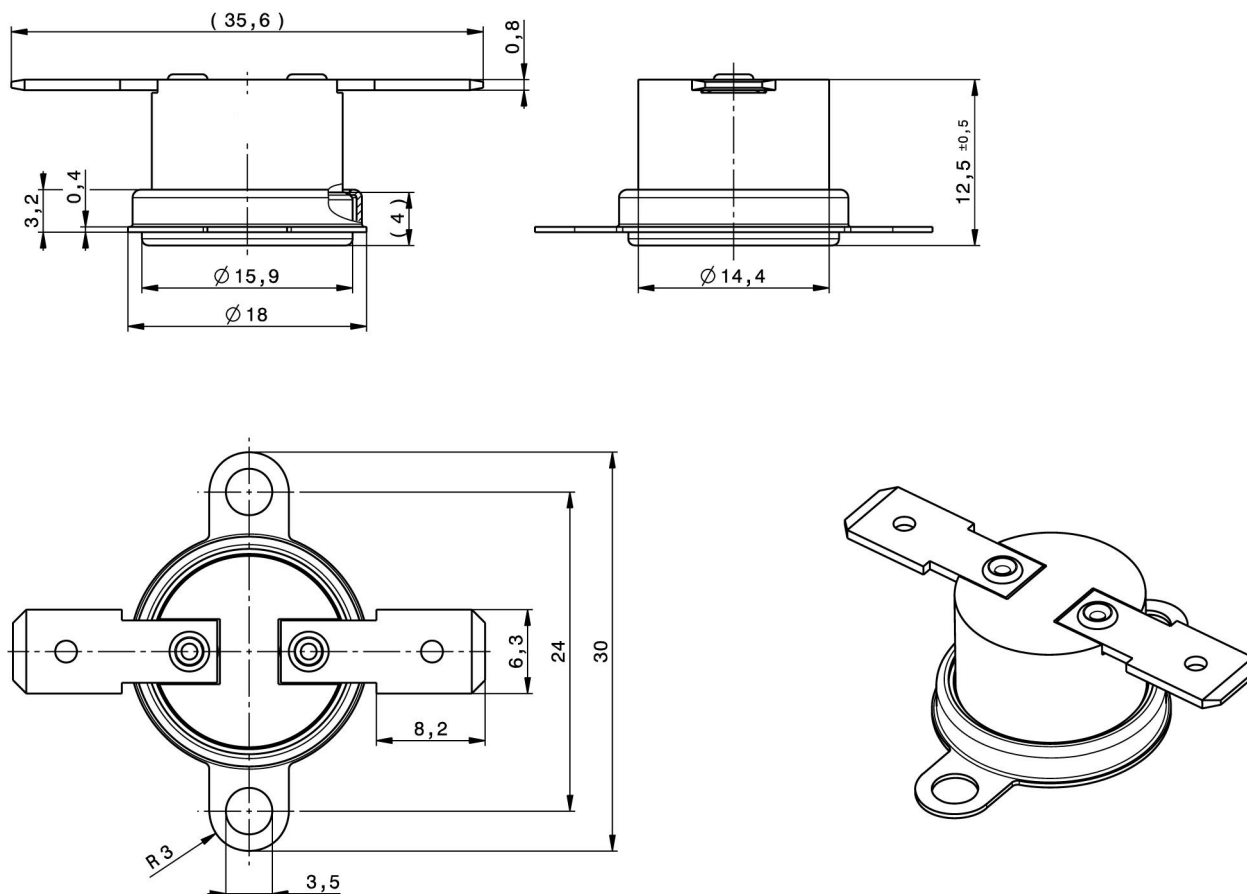

Popis
Objednací kód

Termostat havarijní 95/80°C

26109580

Rozměry jsou uvedeny v mm

Legenda

Maximální napětí:	250V - 10A
Teplota při rozepnutí:	95 +3°C
Teplota při sepnutí:	80 +3°C
Maximální teplota:	130°C